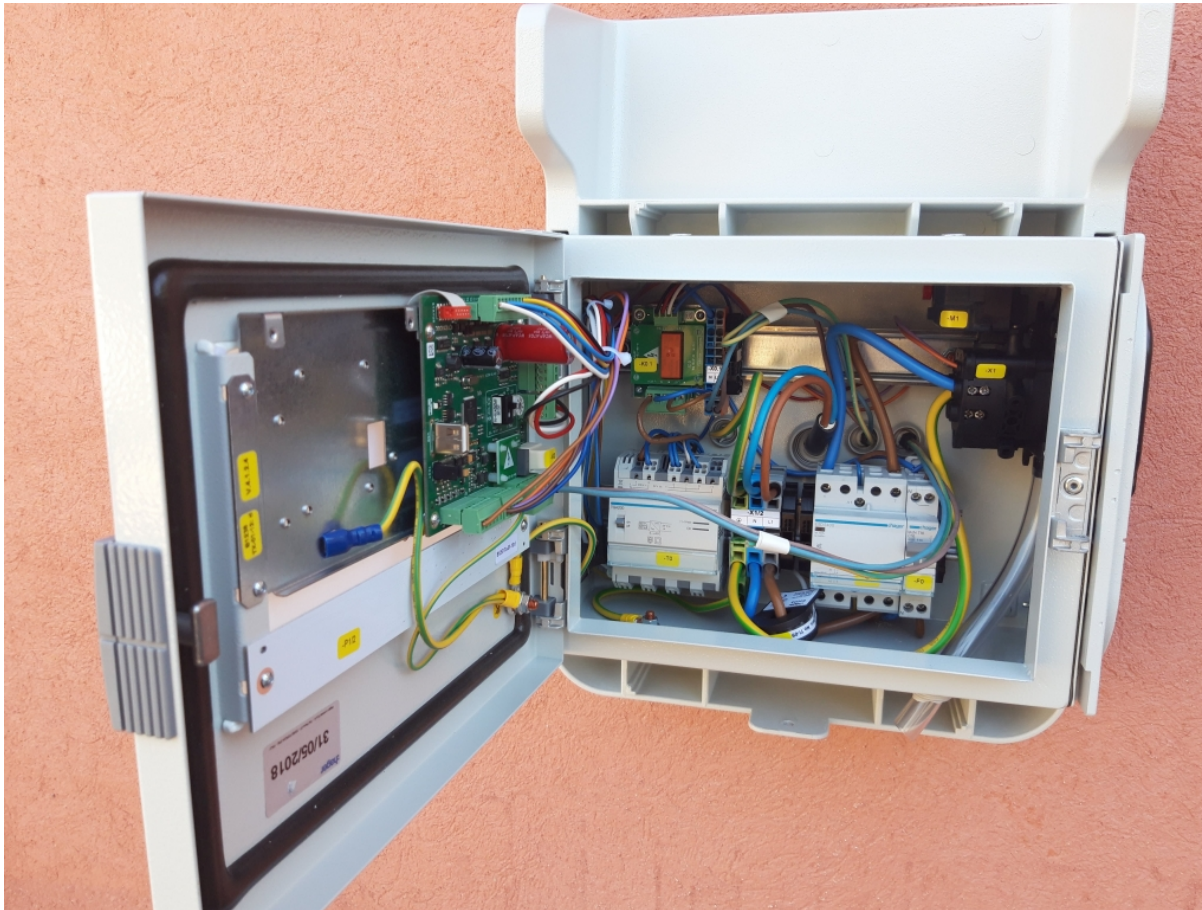

## MISE EN PLACE D'UNE BORNE DE RECHARGE VÉHICULE ÉLECTRIQUE

**SARL SOLEIL VERT**

**Christian DUBENT**

28 Chemin du Belvédère - 13100 Aix en Provence

Tel : 06 59 47 10 56

E-mail : mbienfait@soleilvert.fr

*Installation d'une borne de recharge 7kw monophasé 32A dans le cadre du partenariat avec la société ECO MOTION. Le client a mis en place les câbles, notre travail a consisté à câbler le coffret électrique et la borne et à réaliser les réglages de la borne et les essais suivant le protocole ZE READY 1.2 (validé ensuite par le fabricant HAGER). Cette borne est reliée à la télé-information du compteur et se déleste automatiquement en cas de dépassement de l'abonnement client (ici 9 kVA)*

*Année de réalisation : 2018*

*Localisation de la réalisation : 83136 NEOULES*