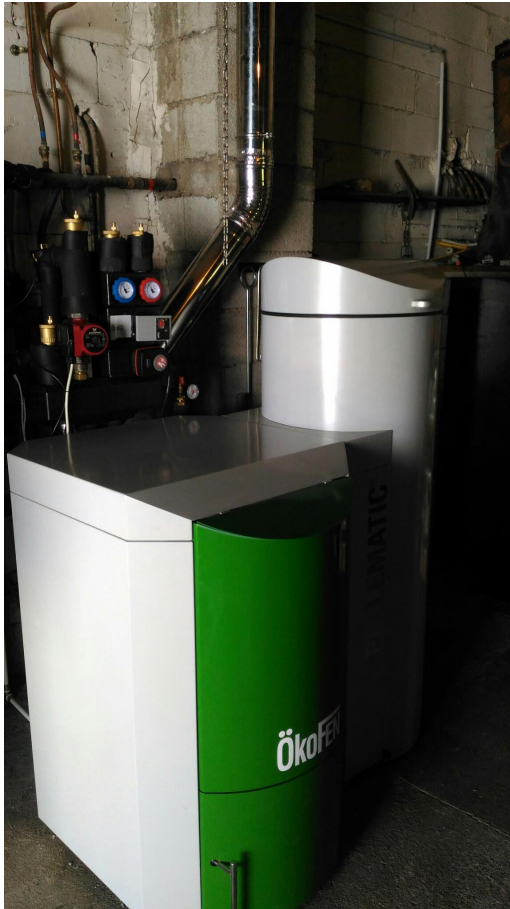

## INSTALLATION D'UNE CHAUDIÈRE GRANULÉS DE BOIS OKOFEN À CHARGEMENT MANUEL À TRANS EN PROVENCE

*Le matériel livré sur place, l'adaptation hydraulique a pu se faire avec la reprise de la tuyauterie d'origine en acier, la mise en place d'un groupe hydraulique mélangé, piloté par une régulation climatique à partir d'une sonde extérieure, d'une sonde sur le départ et pour plus de confort l'ajout d'une sonde thermostat ambiance dans la pièce principale, une réelle évolution au bénéfice du confort et la maîtrise de la consommation qui permettra de faire des économies sur un combustible économiquement performant.*